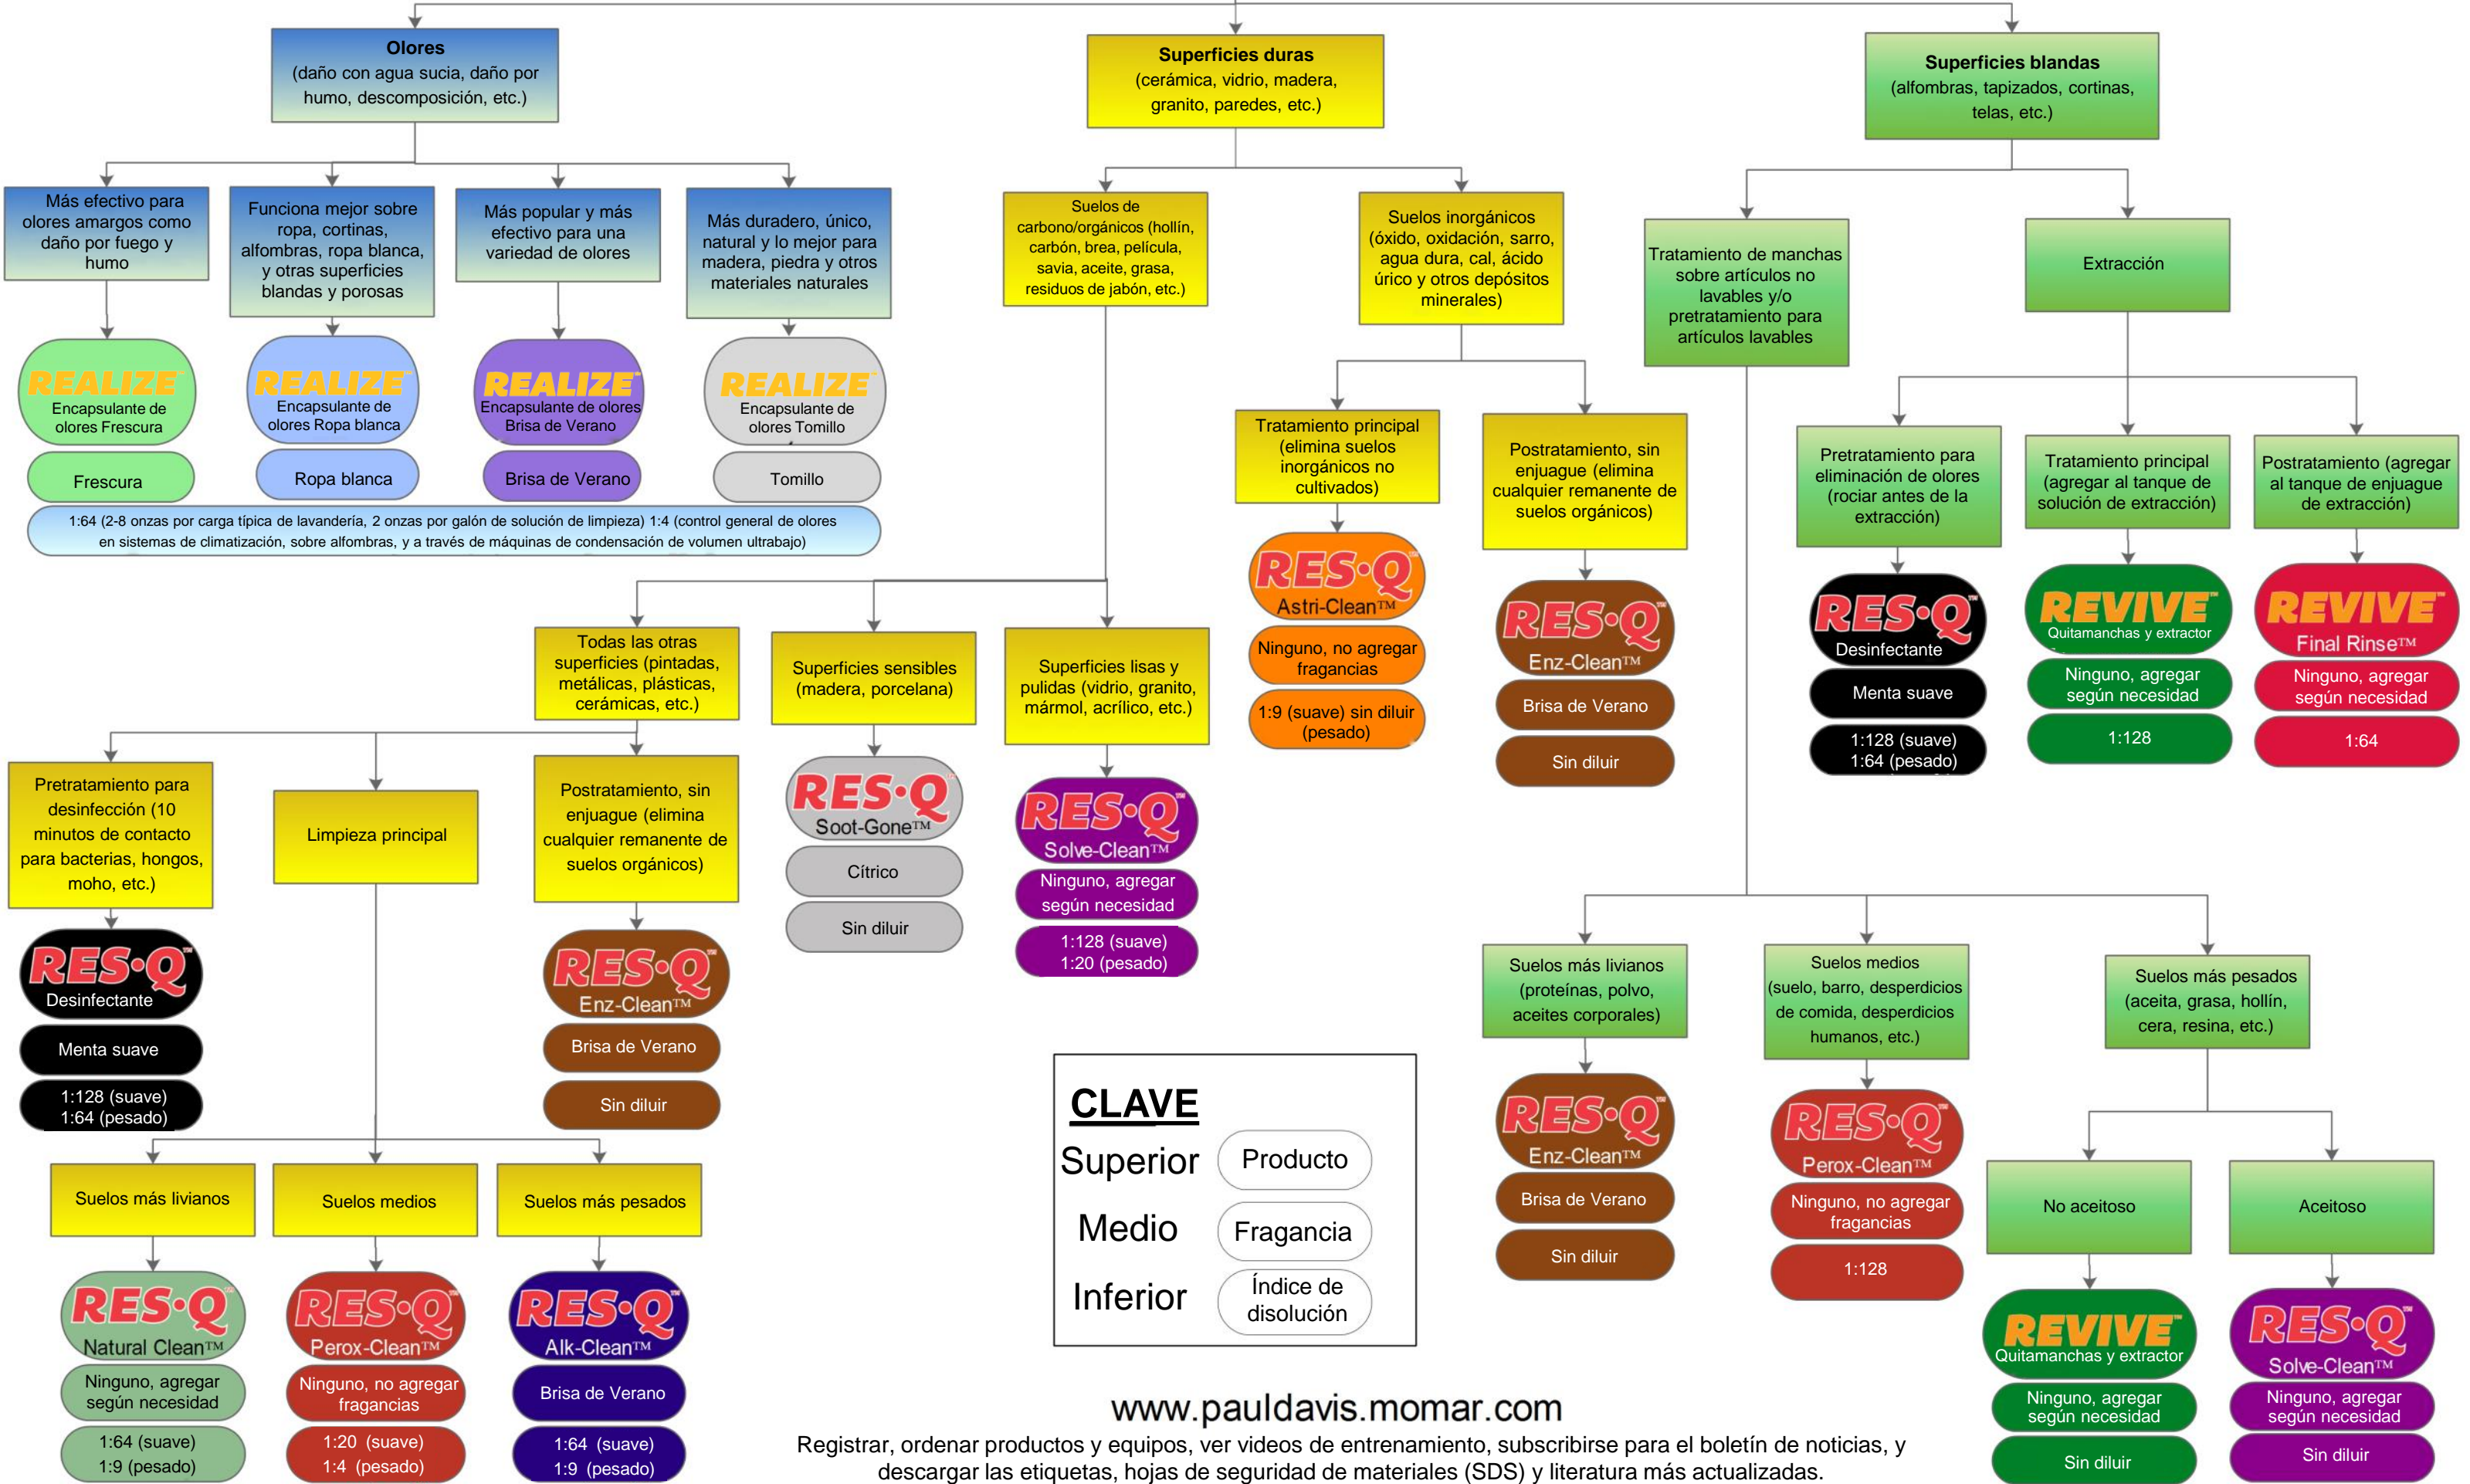

¿Qué necesita solucionar?

CLAVE

Superior	Producto
Medio	Fragancia
Inferior	Índice de disolución

www.pauldavis.momar.com

Registrar, ordenar productos y equipos, ver videos de entrenamiento, suscribirse para el boletín de noticias, y descargar las etiquetas, hojas de seguridad de materiales (SDS) y literatura más actualizadas.